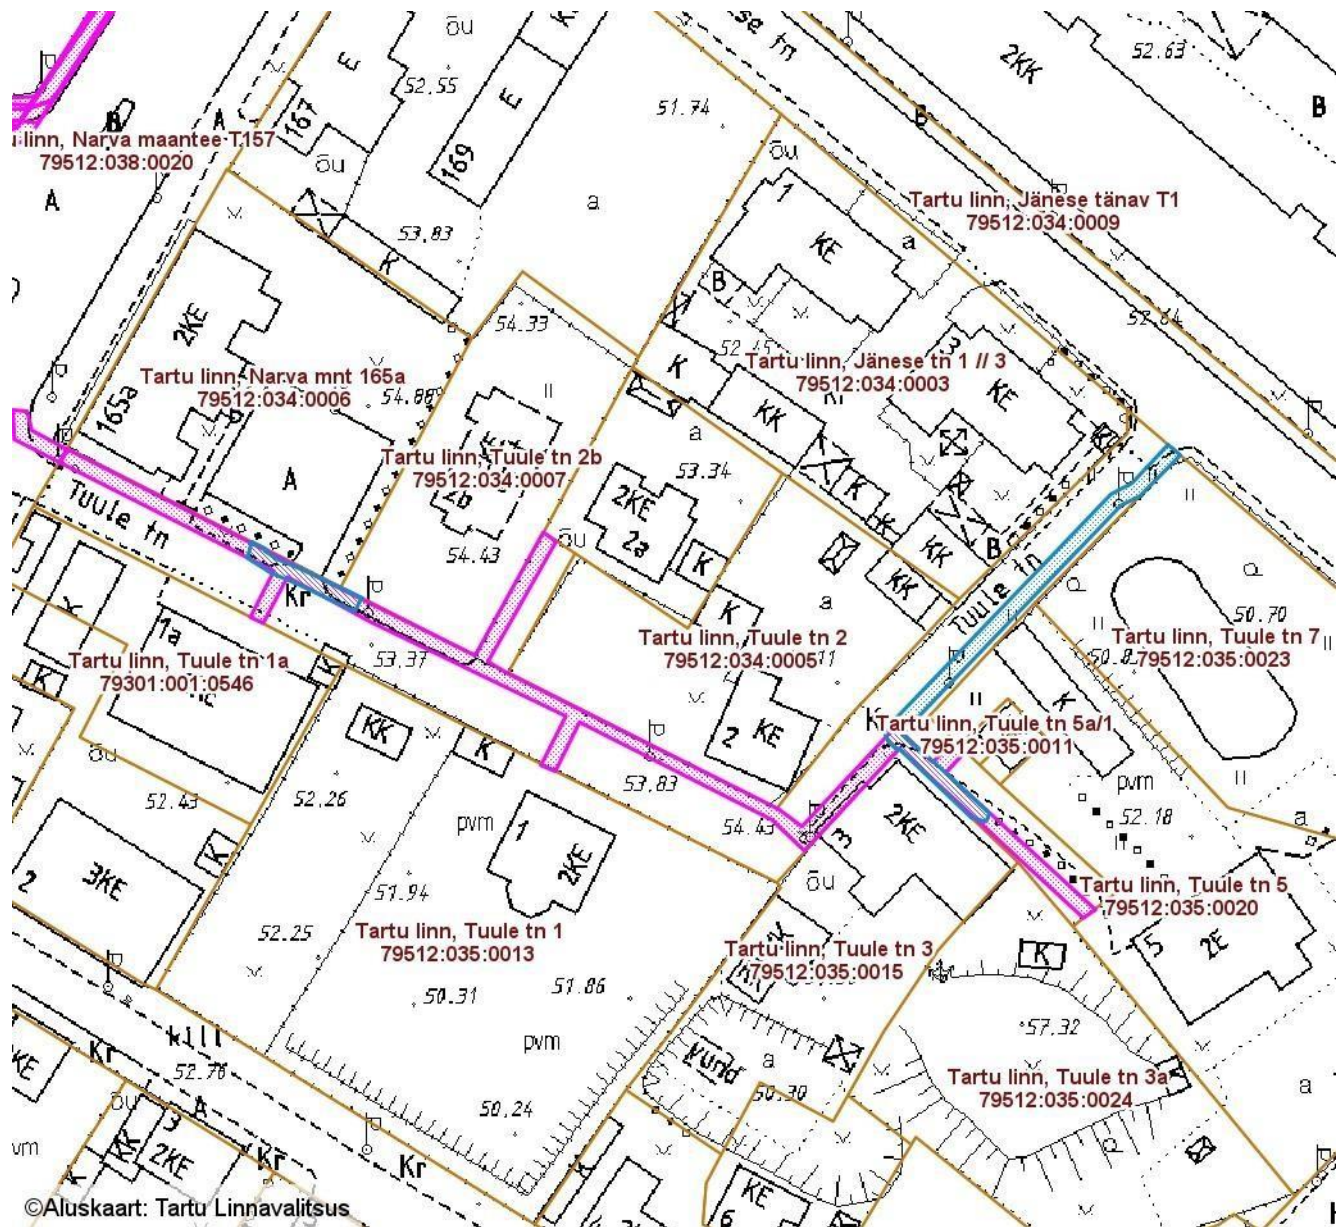

SUNDVALDUSE ALA ASENDIPLAAN

Tartu maakond, Tartu linn, Tartu linn, Tuule tänav T1 (79512:035:0022)

M 1 : 1000

— Sundvalduse ala pindala
ligikaudu 170 m² (33 m² + 137 m²)
(0,4 kV maakaabelliin ja liitumiskilp)

— Olemasolevad piirangud ja
isiklikud kasutusõigused

Koostas: **Sandra Simson**

Sundvalduse ala koordinaadid

Nr	X	Y
1	6475598.27	659703.27
2	6475597.34	659705.09
3	6475597.02	659705.01
4	6475595.95	659706.68
5	6475594.37	659710.41
6	6475591.45	659716.58
7	6475591.28	659716.91
8	6475590.98	659717.51
9	6475591.01	659717.53
10	6475590.87	659717.82
11	6475589.05	659716.90
12	6475592.54	659709.59
13	6475594.18	659705.75
14	6475596.11	659702.70
15	6475561.78	659798.37
16	6475565.28	659794.71
17	6475570.93	659788.80
18	6475570.71	659788.60
19	6475571.70	659787.51
20	6475572.76	659787.01
21	6475573.86	659787.42
22	6475604.54	659816.83
23	6475606.01	659819.62
24	6475611.11	659824.38
25	6475611.13	659824.40
26	6475610.55	659825.06
27	6475609.89	659825.81
28	6475609.89	659825.81
29	6475609.72	659826.01
30	6475604.32	659820.70
31	6475603.09	659818.19
32	6475591.24	659806.83
33	6475572.85	659789.23
34	6475567.97	659794.71
35	6475567.60	659795.12
36	6475562.33	659800.77
37	6475561.24	659800.34
38	6475561.34	659799.98
39	6475561.48	659799.47
40	6475561.56	659799.16
41	6475561.61	659798.99